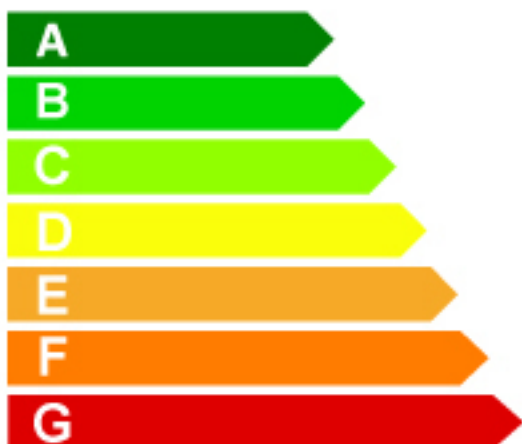

אנרגיה

שם היצרן

GENERAL

דגם

GE93B

נצילות האנרגיה

נצילות גבוהה

C